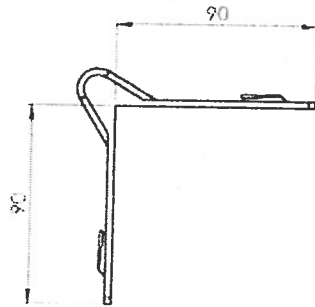

PROTE S3739.

Matr.	Over. nummer	03
Dwg.	Norm	
Col.	Vibdec Bels	1977.07.148/000
<b>Title</b> Hoekbeschermer kunst poly 90x90x130		
Vibdec Bels		
Stammnummer 23, 6. 2950 x spelen		
Tel +32 (0) 3 660 08 84		
info@vibdec.be		
www.vibdec.com		
Belgium		Form A4
		File name: ME0000