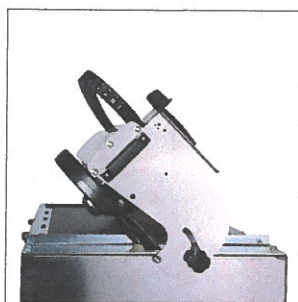

INOX
INOXYDABLE

Geleverd zonder schijf - livré sans disques

| ⚡ | HP | RPM | ↔ | ↔ ^{45°} | ↕ ^{45°} | ↕ | ↔ | ⊙ | ⚖ | art. nr. |
|-------------|---------------|------|-----------|------------------|------------------|-------|------------|------------|----|------------|
| 230V - 50Hz | 1.5 Kw 2HP | 2800 | 600 mm | 600 mm | 40 mm | 50 mm | 500 x 650 | 230 x 25.4 | 38 | ID230/600 |
| 230V - 50Hz | 1.5 Kw 2HP | 2800 | 900 mm | 900 mm | 40 mm | 50 mm | 500 x 1000 | 230 x 25.4 | 46 | ID230/1000 |

Aanbevolen diamantschijf - Disque recommandée

| TYPE | Materiaal - Matériaux | ⊙ | art. nr. |
|-------|-----------------------|------------|------------------------|
| ID230 | tegels - carrelages | 230 x 25.4 | tilecutter 339231 |
| ID230 | tegels - carrelages | 230 x 25.4 | porcellanato 143161 |