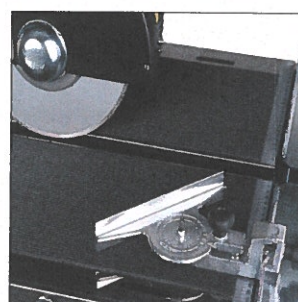

INOX
INOXYDABLE

Geleverd zonder schijf - livré sans disques

| ⚡ | HP | RPM | ↔ | ↔ ^{45°} | ↕ ^{45°} | ↕ | ↔ | ⊙ | ⚖ | art. nr. |
|-------------|---------------|------|-----------|------------------|------------------|-------|------------|------------|----|------------|
| 230V - 50Hz | 1.5 Kw 2HP | 2800 | 600 mm | 600 mm | 40 mm | 50 mm | 500 x 650 | 230 x 25.4 | 38 | ID230/600 |
| 230V - 50Hz | 1.5 Kw 2HP | 2800 | 900 mm | 900 mm | 40 mm | 50 mm | 500 x 1000 | 230 x 25.4 | 46 | ID230/1000 |

Aanbevolen diamantschijf - Disque recommandée

| TYPE | Materiaal - Matériaux | ⊙ | art. nr. |
|-------|-----------------------|------------|------------------------|
| ID230 | tegels - carrelages | 230 x 25.4 | tilecutter 339231 |
| ID230 | tegels - carrelages | 230 x 25.4 | porcellanato 143161 |