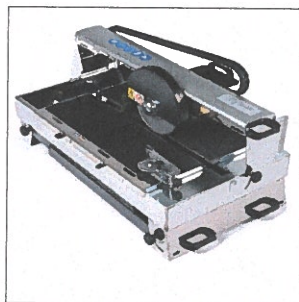

INOX
INOXYDABLE

Geleverd zonder schijf - livré sans disques

| ⚡ | HP | RPM | ↔ | ↔ ^{45°} | ↕ ^{45°} | ↕ | ↔ | ⊙ | ⚖ | art. nr. |
|-------------|---------------|------|-----------|------------------|------------------|-------|------------|------------|----|------------|
| 230V - 50Hz | 1.5 Kw 2HP | 2800 | 600 mm | 600 mm | 40 mm | 50 mm | 500 x 650 | 230 x 25.4 | 38 | ID230/600 |
| 230V - 50Hz | 1.5 Kw 2HP | 2800 | 900 mm | 900 mm | 40 mm | 50 mm | 500 x 1000 | 230 x 25.4 | 46 | ID230/1000 |

Aanbevolen diamantschijf - Disque recommandée

| TYPE | Materiaal - Matériaux | ⊙ | art. nr. |
|-------|-----------------------|------------|------------------------|
| ID230 | tegels - carrelages | 230 x 25.4 | tilecutter 339231 |
| ID230 | tegels - carrelages | 230 x 25.4 | porcellanato 143161 |