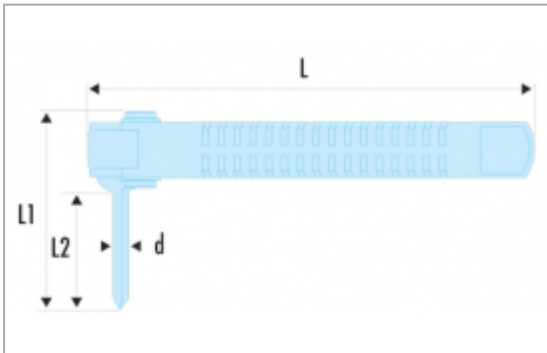

PINCES À MANCHONNER | 640171

Description

Informations

d [mm]	10,0
d1 [mm]	19,5 - 22,5 - 30,0
H [mm]	82
L [mm]	150
L1 [mm]	82
L2 [mm]	56
[g]	149