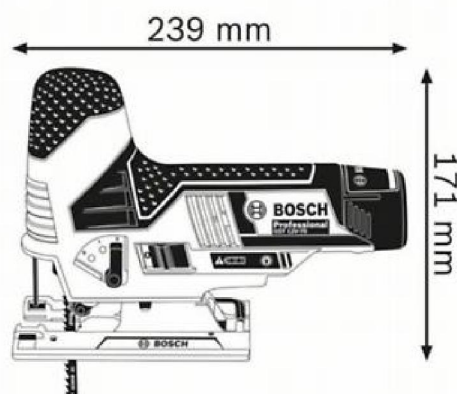

Information sur les bruits/vibrations

Niveau de pression acoustique	77 dB(A)
Niveau de puissance acoustique	88 dB(A)
Incertitude K	3 dB