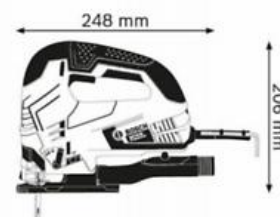

Material number	0 601 58F 000
EAN	3165140602839
1 lame de scie sauteuse T 144 D, Speed for Wood disponible séparément par pack de 3 : 2 608 630 560	✓
Clé mâle six pans de 5 mm réf. pièce de rechange 1 907 950 006	✓
Coffret de transport	✓
Dispositif pare-éclats réf. pièce de rechange 2 601 016 065	✓
Set d'aspiration réf. pièce de rechange 1 619 P07 167	✓

### Caractéristiques techniques

Puissance absorbée nominale	650 W
Nombre de courses à vide	500 – 3.100 courses/min
Poids	2,6 kg
Longueur de câble	2.5 m
Hauteur de course	26 mm

### Profondeur de coupe

Profondeur de coupe dans le bois	90 mm
Profondeur de coupe dans l'aluminium	20 mm
Capacité de coupe dans les aciers non alliés	10 mm