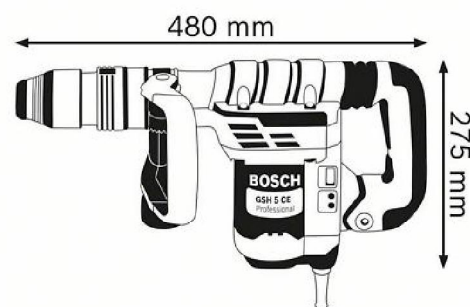

Référence article	0 611 321 000
EAN	3165140461320
Burin pointu 400 mm 2 608 690 103	✓
Chiffon	✓
Coffret de transport	✓
Poignée supplémentaire 2 602 025 142	✓
Tube de graisse réf. pièce de rechange 1 615 430 010	✓

### Caractéristiques techniques

Puissance absorbée nominale	1.150 W
Force de frappe	2 - 8,3 J
Fréquence de frappe à vitesse de rotation nominale	1.300 – 2.900 cps/min
Poids	6,2 kg
Dimensions de l'outil (largeur)	105 mm
Dimensions de l'outil (longueur)	480 mm
Dimensions de l'outil (hauteur)	235 mm
Porte-outils	SDS max
Dimensions de l'emballage (longueur x largeur x hauteur)	390 x 490 x 140 mm
Tension, électrique	230 V
Niveau de bruit	Le niveau sonore pondéré A de l'outil électroportatif est typiquement de : niveau de pression acoustique dB(A) ; niveau de puissance acoustique dB(A). Incertitude K = dB.