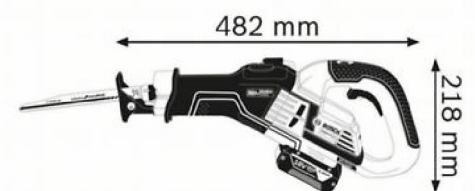

0 601 6A8 108 – GSA 18V-32

Material number	0 601 6A8 108
EAN	3165140951777
1 lame de scie sabre S 1110 VF, Heavy for Wood + Metal disponible séparément par pack de 5 : 2 608 657 610	✓
Boîte carton	✓

Données Techniques

Caractéristiques techniques

Profondeur de coupe dans le bois	230 mm
Prof. de coupe dans les profilés et les tuy. mét.	175 mm
Longueurs de course	32 mm
Poids sans batterie	3.5 kg
Tension de la batterie	18 V
Cadence de coupe (1ère vitesse / 2ème vitesse)	0 - 2.500 courses/min