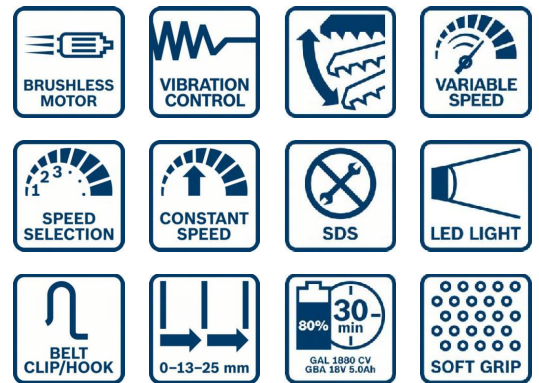

0 601 6A8 108 – GSA 18V-32

Material number	0 601 6A8 108
EAN	3165140951777
1 lame de scie sabre S 1110 VF, Heavy for Wood + Metal disponible séparément par pack de 5 : 2 608 657 610	✓
Boîte carton	✓

Données Techniques

Caractéristiques techniques

Profondeur de coupe dans le bois	230 mm
Prof. de coupe dans les profilés et les tuy. mét.	175 mm
Longueurs de course	32 mm
Poids sans batterie	3.5 kg
Tension de la batterie	18 V
Cadence de coupe (1ère vitesse / 2ème vitesse)	0 - 2.500 courses/min

Information Ventes

Positionnement

- Prise en main parfaite dans la catégorie 18 V

Avantage utilisateur

- La forme ergonomique innovante de la poignée et l'interrupteur extralong améliorent la prise en main pour les travaux exigeants en hauteur ou dans les endroits difficiles d'accès
- Moteur EC sans charbon délivrant – en combinaison avec une batterie Lithium-Ion Bosch de 18 V – une puissance comparable à celle d'un modèle filaire, avec toute la liberté du sans-fil
- Vibrations minimales pour un travail sans fatigue