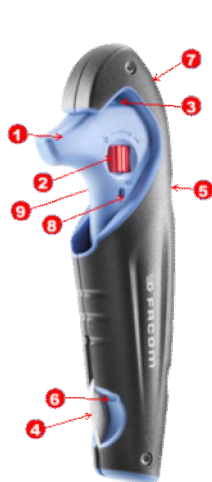

6. Finir de retirer la gaine à la main si nécessaire.

Dénudage

Référence

872271

Video

Dégaineur multifonction

[Voir la video](#)

Notice technique

Notice technique dégaineur

872271

[Lire la notice](#)

1. Positionner
le fil dans l'encoche de l'outil et tourner en appuyant sur la lame.

2. Dénuder
le fil en séparant la gaine découpée préalablement.

Caractéristiques techniques

167 mm

126 g

PVC 4 Ø à 28 mm

- Système gâchette
- Molette de réglage
- lame auto-pivotante
- 4-5 Double sécurité**
- lame de coupe sortie gâchette bloquée
- lame à cran d'arrêt
- Point de dénudage
- 7. lame auto-pivotante de rechange
- Verrouillage de lame auto-pivotante
- Déverrouillage de la lame autopivotante