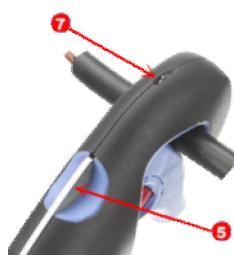

6. Finir de retirer la gaine à la main si nécessaire.

Dénudage

Référence

872271

Video

Dégaineur multifonction

[Voir la video](#)

Notice technique

Notice technique dégaineur

872271

[Lire la notice](#)

1. Positionner
le fil dans l'encoche de l'outil et tourner en appuyant sur la lame.

2. Dénuder
le fil en séparant la gaine découpée préalablement.

Caractéristiques techniques

167 mm

126 g

PVC 4 Ø à 28 mm

- Système gâchette
- Molette de réglage
- lame auto-pivotante
- 4-5 Double sécurité**
- lame de coupe sortie gâchette bloquée
- lame à cran d'arrêt
- Point de dénudage
- 7. lame auto-pivotante de rechange
- Verrouillage de lame auto-pivotante
- Déverrouillage de la lame autopivotante