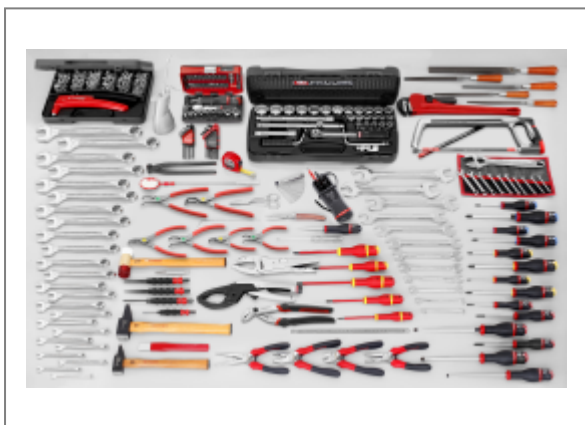

SÉLECTION CM.140A AVEC COFFRE 4 TIROIRS BT.64 | |2074.M140A

Description

Poids : 63,7 kg.