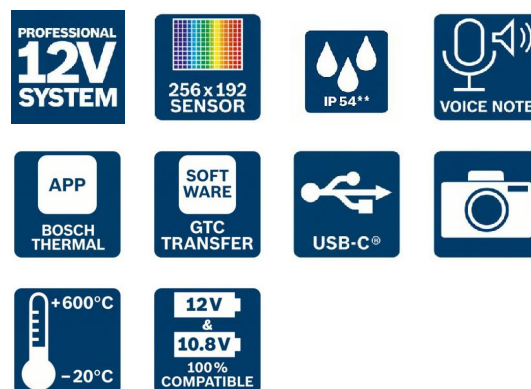

| | |
|---|---------------|
| Référence article | 0 601 083 500 |
| EAN | 3165140975964 |
| 1 batterie GBA 12V 2.0Ah 1 600 Z00 02X | ✓ |
| Calage L-BOXX pour accessoires | ✓ |
| Calage L-BOXX pour outil | ✓ |
| Chargeur rapide GAL 12V-40 Professional 1 600 A01 9R3 | ✓ |
| Câble USB-C™ 1 600 A01 L6H | ✓ |
| L-BOXX 136 1 600 A01 2G0 | ✓ |

Données Techniques

Caractéristiques techniques

| | |
|---|---|
| Plage de mesure | -20 °C à +600 °C |
| Précision de mesure IR | ± 2,0 °C* (* plus écart lié à l'utilisation) |
| Résolution | 0.1 °C |
| Sensibilité thermique (NETD) | <=50 mK |
| Taille du capteur IR | 256x192 px |
| Nombre de points de mesure | 49152 |
| Champ visuel (FOV) | 45x35 ° |
| Alimentation électrique et durée de service | GBA 12V 2.0Ah, 6 heures |
| Mémoire d'images (nombre d'images) | 600 |
| Format de fichier image | .jpg |
| Transfert des données | Wi-Fi USB-C™ |
| Étanchéité à l'eau et à la poussière | IP 54**** (****excepté pour la batterie Lithium-Ion) |
| Poids | 0,6 kg |
| Appareils Android supportés | Smartphones à partir de Android 6.0.x Tablettes à partir de Android 6.0.x |
| Appareils iOS supportés | iPad avec iOS 11 ou plus récent iPhone avec iOS 11 ou plus récent |
| Taille d'écran | 3,5" |
| Température de service | -10 – 45 °C |
| Température de stockage | -20 – 50 °C |
| Distance de focalisation, minimale | 0.3 m |
| Taux de rafraîchissement image thermique | 9 Hz |
| Mémoire d'images (nombre d'images avec audio) | 350 |
| Format du fichier audio | .wav |
| Application de mesure | Image thermique |