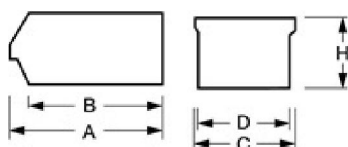

Référence: 9000449012

Boîte de rangement à ouverture frontale L332/290xI207xH155 mm
PP rouge empilable

En **polypropylène** · Encres de qualité alimentaire résistantes aux graisses, aux résines, aux bases, aux huiles et aux acides

Autres caractéristiques techniques:

- Longueur: 332/290mm
- Version: Empilable
- Surcharge: 167kg

Caractéristiques techniques

Hauteur H: 155 mm
Capacité de charge: 20 kg
Contenu: 7,1 l
Taille: 4
Largeur: 207 mm
Largeur D: 170 mm
Longueur B: 290 mm
Couleur: Rouge
Marque: HÜNERSDORFF
Matériau: PP
Longueur A: 332 mm
Largeur C: 207 mm
Hauteur: 155 mm

Caractéristiques logistiques

Longueur: 400 mm
Largeur: 350 mm
Hauteur: 200 mm
Poids net: 374 g