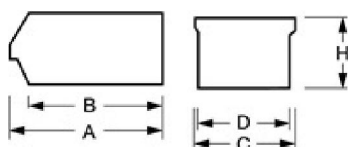

Référence: 9000449013

Boîte de rangement à ouverture frontale L332/290xI207xH155 mm  
PP bleu empilable

En **polypropylène** · Encres de qualité alimentaire résistantes aux graisses, aux résines, aux bases, aux huiles et aux acides

**Autres caractéristiques techniques:**

- Longueur: 332/290mm
- Version: Empilable
- Surcharge: 167kg

**Caractéristiques techniques**

Hauteur H: 155 mm  
Capacité de charge: 20 kg  
Contenu: 7,1 l  
Taille: 4  
Largeur: 207 mm  
Largeur D: 170 mm  
Longueur B: 290 mm  
Couleur: Bleu  
Marque: HÜNERSDORFF  
Matériau: PP  
Longueur A: 332 mm  
Largeur C: 207 mm  
Hauteur: 155 mm

**Caractéristiques logistiques**

Longueur: 337 mm  
Largeur: 215 mm  
Hauteur: 156 mm  
Poids net: 369 g